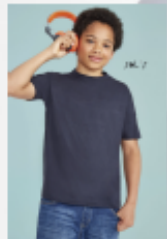

HERREN RUNDHALS T-SHIRT

Qualität

150 JERSEY
100% halbkämmte Baumwolle Ringspun
Nackenband
Rippkragen

Stil

KLASSISCH
kurzarm
Schlauchware

Größe	XXS**	XS	S	M	L	XL	XXL	3XL*
	60/46	64/48	70/50	72/53	74/56	76/58	78/62	80/65

PACKING

10

100

Größe des Kartons 57 x 38 x 32 cm
weight : 14,4 kg

EIGENSCHAFTEN

LARGE
SIZES

REGENT KIDS
11970

REGENT WOMEN
01825